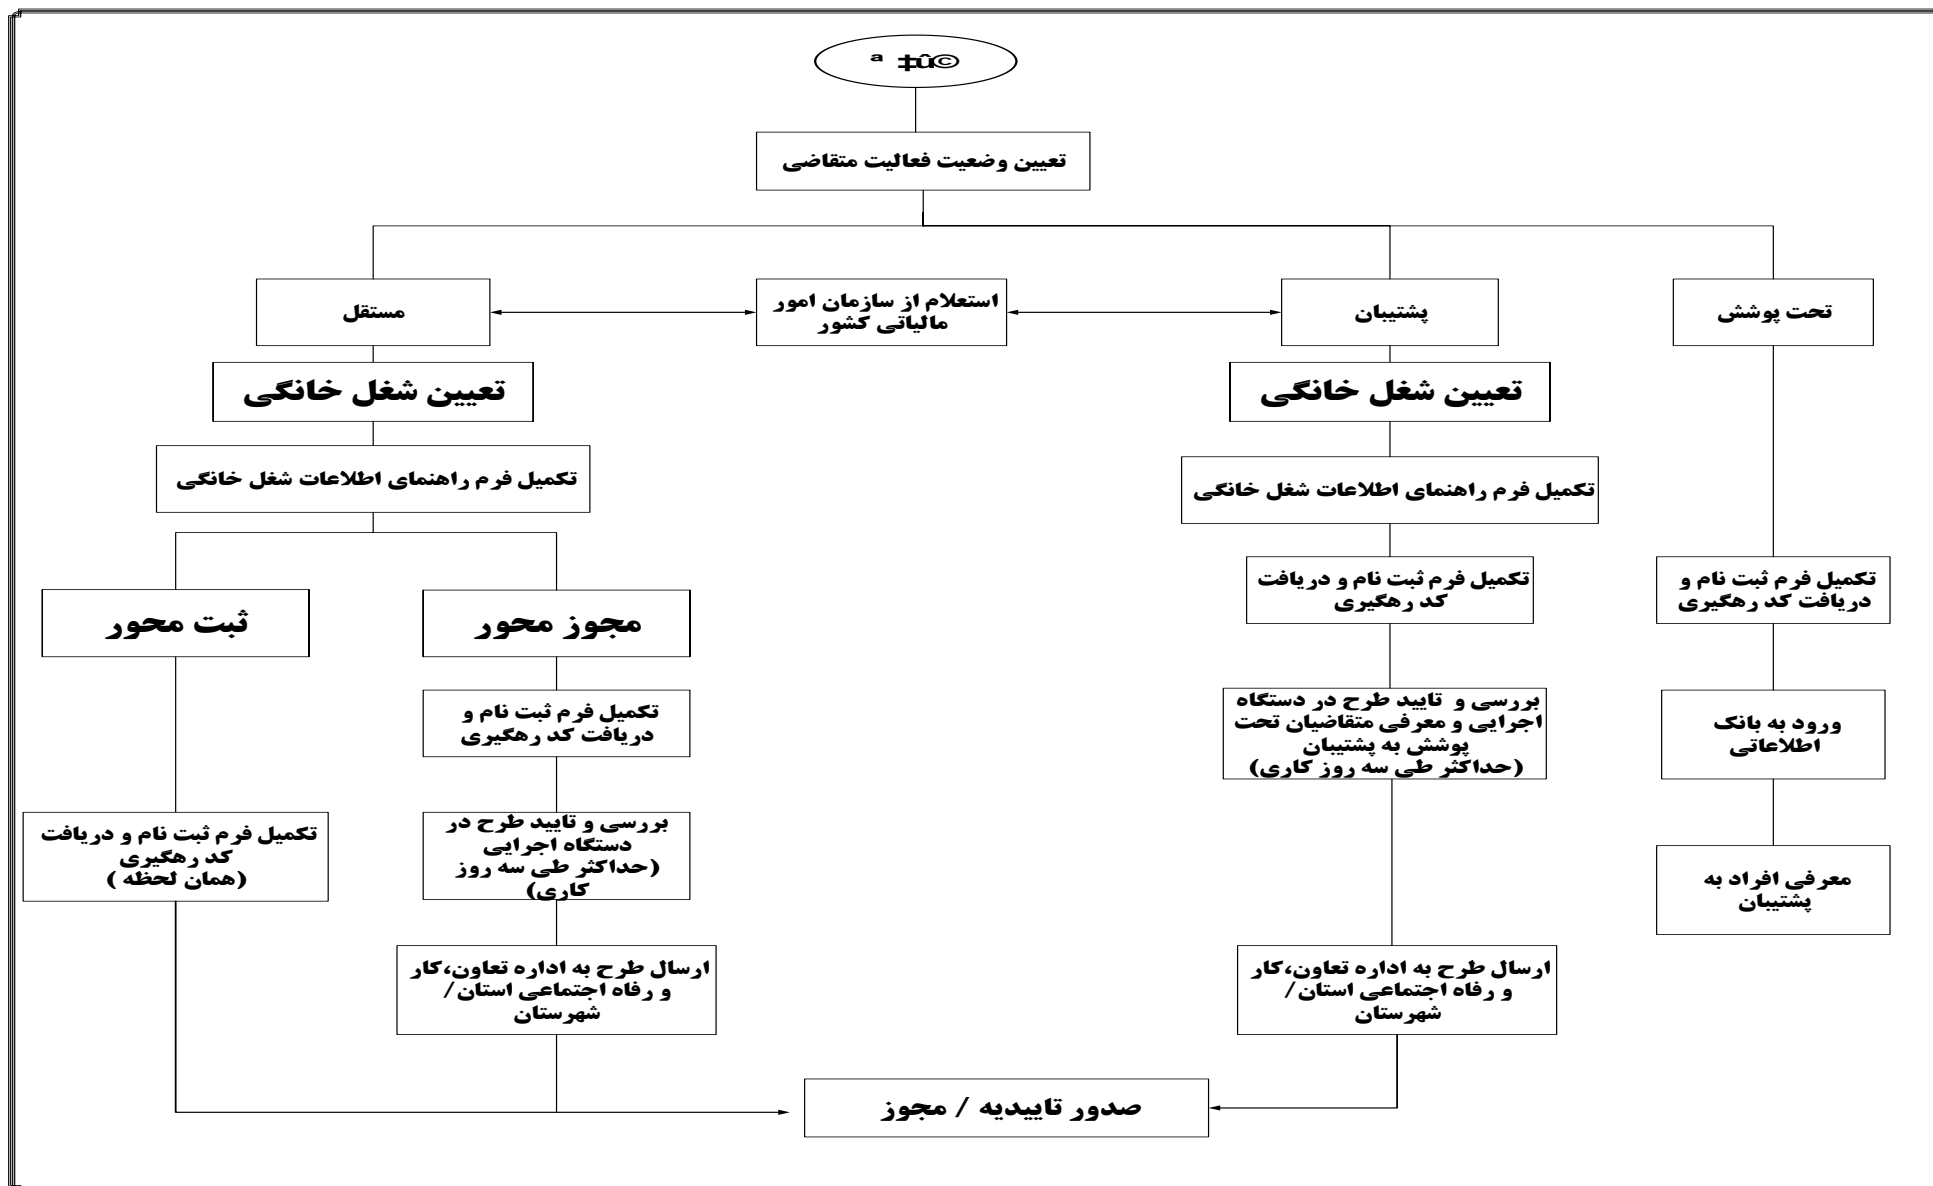

گردش کار صدور مجوز مشاغل خانگی (طی سه روز کاری) و ثبت شغل و صدور تاییدیه (همان لحظه)

گردش کار صدور مجوز مشاغل خانگی (طی سه روز کاری) و ثبت شغل و صدور تاییدیه (همان لحظه)